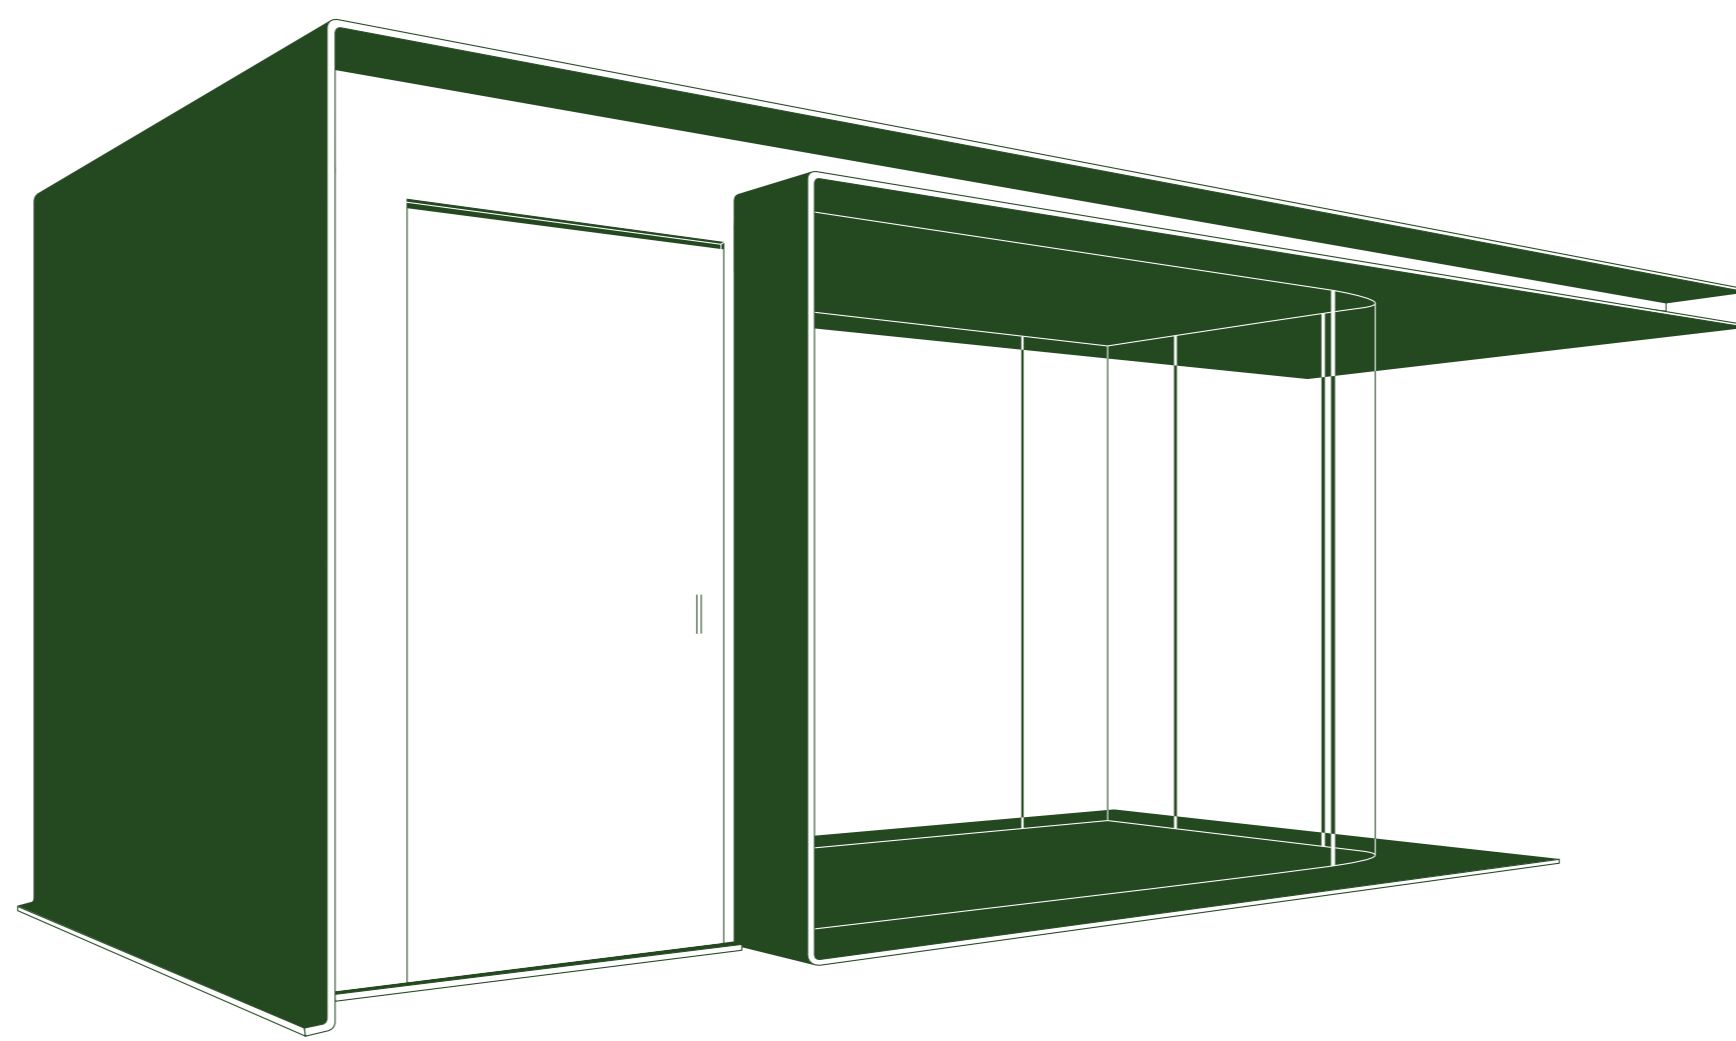

is niet modieus of spectaculair maar bestaat uit een serie subtiele tijdloze objecten

voornamelijk rechte lijn met subtiele krommingen

het meubilair sluit aan op de belijning

het voorstel is niet modieus of spectaculair maar bestaat uit een serie subtiele tijdloze objecten

voornamelijk rechte lijn met subtiele krommingen

het meubilair sluit aan op de belijning

handschrift karakteristiek, tijdloos & elegant

het ruim 140 jaar oude Vondelpark is nog altijd modern en aantrekkelijk, terwijl veel recente toevoegingen gedateerd zijn

LL777

van het park en bestaat uit rechte lijnen met subtiele krommingen

materiaal donkergroen gelakt staal met blank stalen details

het chique donkergroene staal sluit aan op het reeds

aanwezige meubilair van het park; het groene hekwerk en de toegangspoort